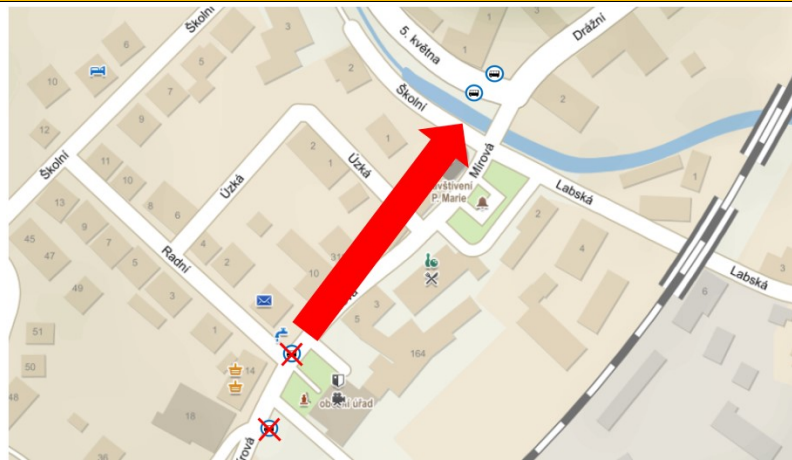

POZOR, VÝLUKA!

DOPRAVA
ÚSTECKÉHO
KRAJE

Informace o mimořádných změnách na linkách Dopravy Ústeckého kraje

S PLATNOSTÍ OD:

16. 6. 2021

DO:

30. 11. 2021

Uzavírka ul. Ústecká v Povrlech

JSOU DOTČENY LINKY:

455 Ústí n.L.-Povrly, Český Bukov

NÁHRADNÍ OPATŘENÍ:

Z důvodu úplné uzavírky ul. Ústecká v Povrlech bude linka 455 jezdit po objízdné trase, přičemž **vynechá zastávky Povrly, Neštědice a Povrly, učiliště**. Zastávka **Povrly, ObÚ** bude dočasně **přesunuta** na křižovatku ul. 5. května, Mírová a drážní.