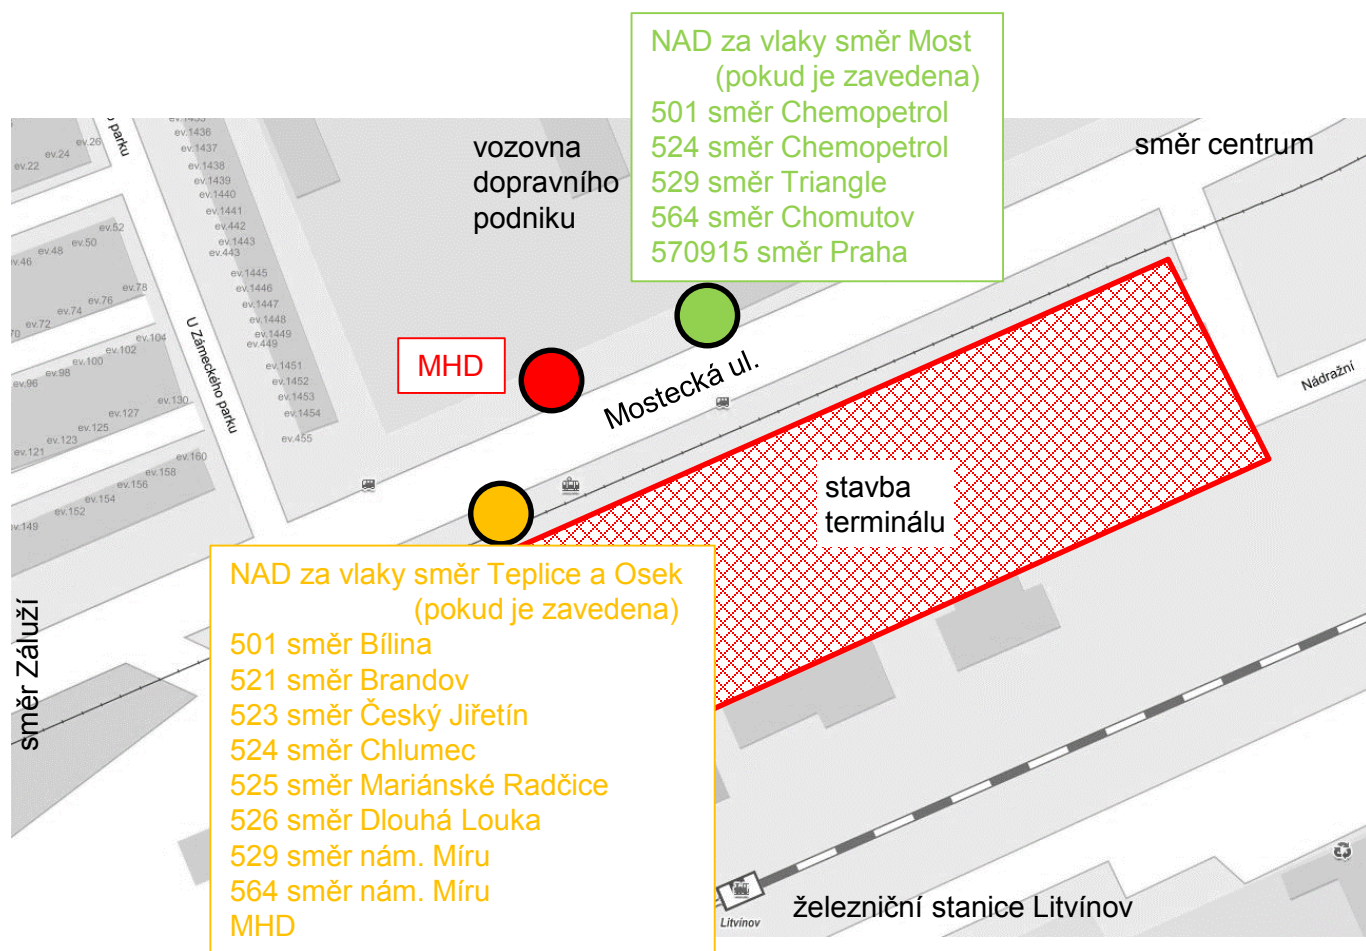

POZOR, VÝLUKA!

DOPRAVA
ÚSTECKÉHO
KRAJE

Informace o mimořádných změnách na linkách DÚK

S PLATNOSTÍ OD:

9. 4. 2021 – 10:15 hod.

DO:

odvolání

Přemístění autobusových zastávek Litvínov, nádraží

JSOU DOTČENY LINKY:

týká se všech linek

NÁHRADNÍ OPATŘENÍ:

Od 9. 4. 2021 – 10:15 hod. do odvolání jsou přemístěny zastávky příměstských i městských autobusů z prostoru nově vznikajícího dopravního terminálu do zastávek MHD v Mostecké ul. To se týká také autobusů náhradní autobusové dopravy (NAD) za vlaky, pokud je zavedena.